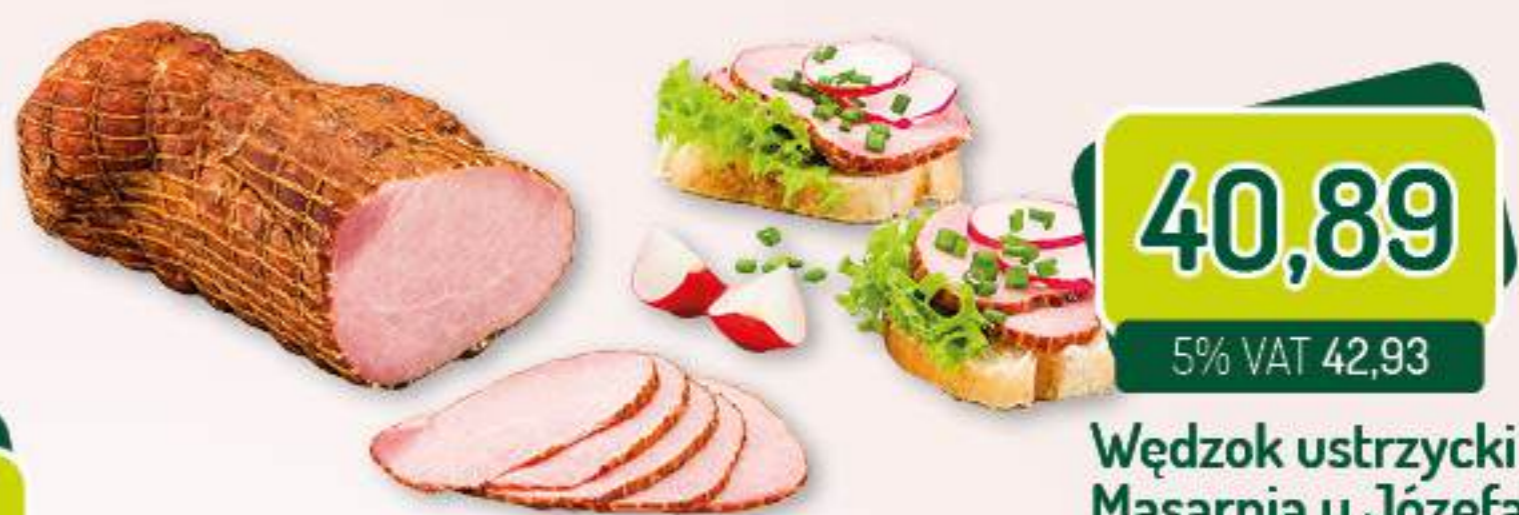

40,89

5% VAT 42,93

Wędzok ustrzycki
Masarnia u Józefa 1kg
opak.ok.800g